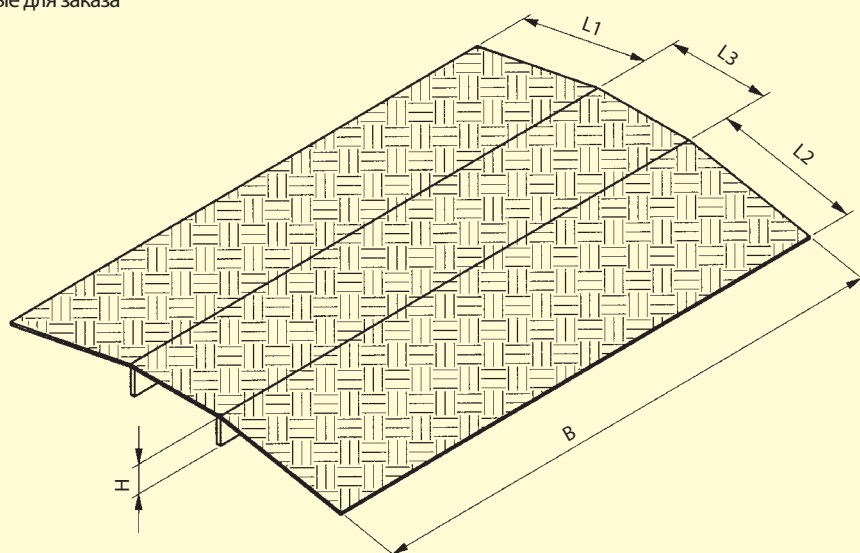

## Тип SBS

Благодаря клиновидной рампе SBS инвалидные коляски легко могут преодолевать пороги высотой до 35 мм и шириной до 120 мм.

№ заказа	Тип	Длина (мм)	Ширина (мм)	max. высота (мм)	Грузопод. (кг)	Вес (кг)
307.00.108	SBS	500	700	35	300	4

Данные для заказа

Другие размеры на заказ.