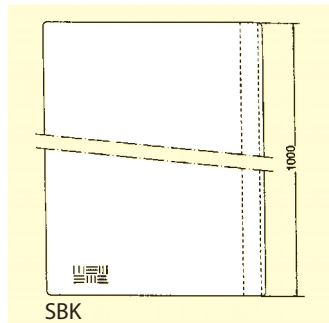

Тип SBK

Рампа SBK предназначена для преодоления инвалидными колясками ступеней и порогов.

Как все продукты UnionTrade SBK имеет нескользящую поверхность, атмосферостойкую и не требует технического обслуживания.

При заказе всегда указывайте необходимую высоту.

№ заказа	Тип	Длина L (мм)	Ширина В (мм)	Высота Н (мм)	Грузопод. (кг)	Вес (кг)
307.00.110	SBK	500	1000	10- 70	300	9
307.00.111	SBK	650	1000	70-120	300	11

№ заказа	Тип	Длина L (мм)	Ширина В (мм)	Высота Н (мм)	Грузопод. (кг)	Вес (кг)
307.00.112	SBK-N	500	760	20- 74	300	6
307.00.113	SBK-N	800	760	68-150	300	10

Данные для заказа SBK-N

Другие размеры на заказ.