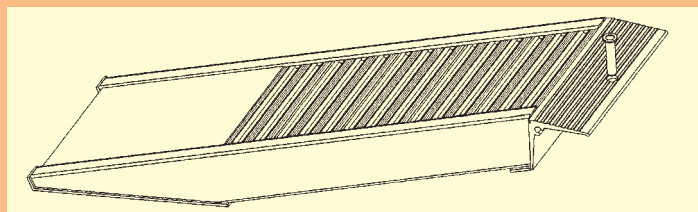

Тип AVS 80

Аппарель предназначена для разгрузки легких до средней тяжести транспортных средств. Таких как строительная техника, садово-огородная техника или газонокосилки на пневматических шинах или на резиновом гусеничном ходу. В нижней части поверхность укреплена, что значительно продлевает срок эксплуатации аппарели. Аппарели могут поставляться, в соответствие с желанием заказчика, как с защитным кантом, так и без него, а так же только с односторонним защитным кантом. Все аппарели имеют также и в складной форме.

Длина (мм)	Внутренняя ширина (А) (мм)	Внешняя ширина (В) (мм)	Грузоподъёмность (кг/на пару) расстояние между осями 1,5 м	Разница в высоте Н при наклоне 30% (мм)	Вес (кг/штука)	№ заказа	
						без канта	с кантом
1620	245	305 (+20)	2630	500	10	080.01.000	080.00.000
1980	245	305 (+20)	2150	590	12	080.01.002	080.00.002
2340	245	305 (+20)	1660	720	14	080.01.005	080.00.005
3240	245	305 (+20)	1000	950	19	080.01.010	080.00.010
3960	245	305 (+20)	750	1175	23	080.01.015	080.00.015

Размеры стр. 32

- ① без канта стандартный ① выдвижные стандартный
- ② с двусторонним кантом на выбор ② навесные на выбор
- ③ с односторонним кантом на выбор ③ с валовым наконечником на выбор

Другие размеры на заказ.