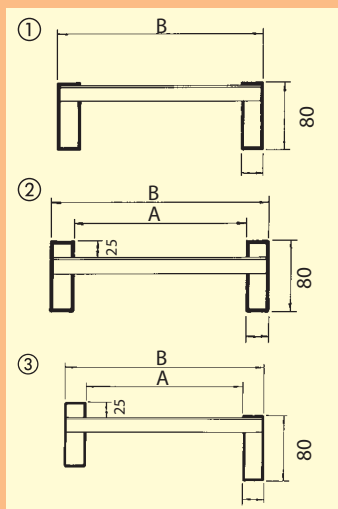

Тип AVS 80

Аппарель предназначена для разгрузки легких до средней тяжести транспортных средств. Таких как строительная техника, садово-огородная техника или газонокосилки на пневматических шинах или на резиновом гусеничном ходу. В нижней части поверхность укреплена, что значительно продлевает срок эксплуатации аппарели. Аппарели могут поставляться, в соответствие с желанием заказчика, как с защитным кантом, так и без него, а так же только с односторонним защитным кантом. Все аппарели имеют также и в складной форме.

Длина (мм)	Внутренняя ширина (А) (мм)	Внешняя ширина (В) (мм)	Грузоподъёмность (кг/на пару) расстояние между осями 1,5 м	Разница в высоте Н при наклоне 30% (мм)	Вес (кг/штука)	№ заказа	
						без канта	с кантом
1620	245	305 (+20)	2630	500	10	080.01.000	080.00.000
1980	245	305 (+20)	2150	590	12	080.01.002	080.00.002
2340	245	305 (+20)	1660	720	14	080.01.005	080.00.005
3240	245	305 (+20)	1000	950	19	080.01.010	080.00.010
3960	245	305 (+20)	750	1175	23	080.01.015	080.00.015

Размеры стр. 32

- ① без канта стандартный ① выдвижные стандартный
- ② с двусторонним кантом на выбор ② навесные на выбор
- ③ с односторонним кантом на выбор ③ с валовым наконечником на выбор

Другие размеры на заказ.