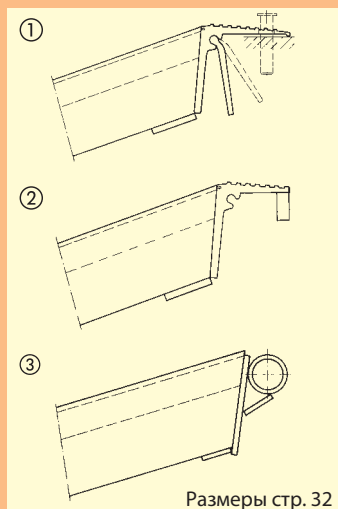

Тип AVS 80

Аппарель предназначена для разгрузки легких до средней тяжести транспортных средств. Таких как строительная техника, садово-огородная техника или газонокосилки на пневматических шинах или на резиновом гусеничном ходу. В нижней части поверхность укреплена, что значительно продлевает срок эксплуатации аппарели. Аппарели могут поставляться, в соответствие с желанием заказчика, как с защитным кантом, так и без него, а так же только с односторонним защитным кантом. Все аппарели имеют также и в складной форме.

Длина (мм)	Внутренняя ширина (А) (мм)	Внешняя ширина (В) (мм)	Грузоподъёмность (кг/на пару) расстояние между осями 1,5 м	Разница в высоте Н при наклоне 30% (мм)	Вес (кг/штука)	№ заказа	
						без канта	с кантом
1620	245	305 (+20)	2630	500	10	080.01.000	080.00.000
1980	245	305 (+20)	2150	590	12	080.01.002	080.00.002
2340	245	305 (+20)	1660	720	14	080.01.005	080.00.005
3240	245	305 (+20)	1000	950	19	080.01.010	080.00.010
3960	245	305 (+20)	750	1175	23	080.01.015	080.00.015

Размеры стр. 32

- ① без канта стандартный ① выдвижные стандартный
- ② с двусторонним кантом на выбор ② навесные на выбор
- ③ с односторонним кантом на выбор ③ с валовым наконечником на выбор

Другие размеры на заказ.